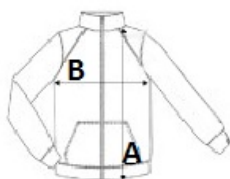

Embroidery, Flex, Heat transfer

Država izvora:

Bangladesh

2024: str. : page

2023: str. : page

SPECIFIKACIJA VELIKOSTI (CM)

	S	M	L	XL	2XL
Kom./	20	20	20	20	20
Dolžina telesa (A)	62	64	66	68	70
Širina prsnega koša (B)	48	51	54	57	60