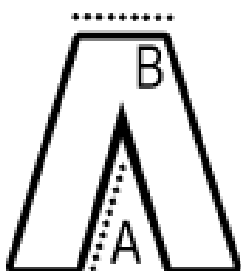

Side and rear patch pockets with hook and loop closures

Compatible with Regatta kneepad

Država izvora:

China

2024: str. : page

SPECIFIKACIJA VELIKOSTI (CM)

	42	44	46	48	50	52	54	56	58	60	62
Kom./📦	16	16	16	16	16	16	16	16	16	16	16
Širina pasu (B)	0	75	80	85	90	95	100	105	110	115	120
Notranji šiv (A)	0	79	79	79	79	79	79	79	79	79	79