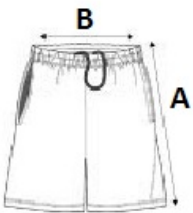

PA161 KID'S BASKET BALL SHORTS **Outlet**

PROACT.®

GLAVNE ZNAČILNOSTI

150 g/m²

100-% poliester

Elastičen pas z vrvico

Kontrastna obroba na sprednjih in zadnjih šivih

Zaključni dvojni šiv na spodnjem robu

Država izvora:

China

SPECIFIKACIJA VELIKOSTI (CM)

	4/6	6/8	8/10	10/12	12/14
Kom./📦	25	25	25	25	25
Širina pasu (B)		30	31	32	33
Zunanji šiv (A)		37	41	45	49
Širina kolka		40	42	44	46

BARVE: