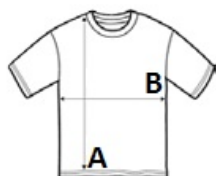

## GLAVNE ZNAČILNOSTI

- 135 g/m<sup>2</sup>
- 100-% poliester
- Standardni kroj
- Lahka gladka tkanina Neoteric TM podjetja AWDIs z značilnimi lastnostmi odvajanja vlage in hitrega sušenja
- Etiketa, ki se enostavno odtrga, je odlična za spreminjanje blagovne znamke
- Okrogli ovratnik iz enakega blaga
- Detajli z dvojnimi šivom
- Okrepjen zadnji del ovratnika iz enakega blaga
- UV-zaščita UPF 30+
- Raztegljiva tkanina
- Dizajn z vstavljenimi rokavi

## SPECIFIKACIJA VELIKOSTI (CM)

	XS	S	M	L	XL
Kom./📦	50	50	50	50	50
Dolžina telesa (A)	65	67	69	71	73
Širina prsnega koša (B)	40	44	48	52	56
Dolžina rokava (C)	15	16	17	18	19