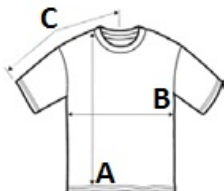

JT020F GIRLIE SLUB T **Outlet**

JustTs
RWD

GLAVNE ZNAČILNOSTI

160 g/m²
100% Cotton
Girlie fit short sleeved T
Size tab label
Slub yarn effect T
Taped neck
Twin-needle stitching on sleeves and bottom hem
Ribbed crew neck style
Side seams
Set-in sleeves

Suggested Decoration:

Screen printing

Država izvora:

Bangladesh

SPECIFIKACIJA VELIKOSTI (CM)

	XS	S	M	L	XL
Kom./	48	48	48	48	48
Dolžina telesa (A)	62	64	66	68	70
Širina prsnega koša (B)	38	42	46	50	54
Dolžina rokava (C)	15	16	17	18	19