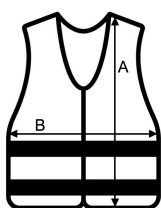

Dostupné v mnohých farbách

Dva 5 cm široké reflexné pruhy okolo trupu

Nastaviteľná veľkosť pomocou 2 suchých zipsov

Vybavené čiarovým kódom EAN

Jednotlivo balené v polybahu

Krajina pôvodu:

China

📅 2024: s. 384

📅 2023: s. 329

ROZMERY (CM)

	S	M	L	XL	2XL	3XL	4XL	5XL	6XL	7XL
Ks. 📦	100	100	100	100	100	100	100	100	100	100
Výška (A)	5	60	64	67	69	71	73	75	77	80
Šírka (B)	50	52	56	60	65	70	74	78	84	90

FARBY:

 Black	 Blue	 Green	 Grey	 Magenta	 Red
 Royal Blue	 White				