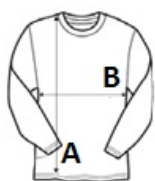

SO13249 SOL'S NEW SUPREME KIDS SWEAT-SHIRT

SOL'S®
the fair spirit

CARACTERISTICI PRINCIPALE

280 g/m²**Calitate**

50% bumbac filat cu inele - 50% poliester

Stil

Bandă de întărire la gât

Manșete, guler și tiv striate, din elastan

Mâneci cusute la umăr

Croit și cusut

Tara de origine:

Pakistan

 2024: **639. pag.** 2023: **578. pag.**

SPECIFICAȚIE DIMENSIUNE (CM)

	4A	6A	8A	10A	12A
Buc./📦	25	25	25	25	25
Lungimea corpului (A)	47	50	54	58	62
Latimea pieptului (B)	37	41	45	48	51