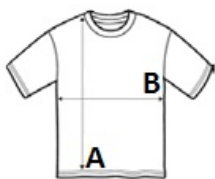

SO11500 SOL'S IMPERIAL - MEN'S ROUND COLLAR T-SHIRT

SOL'S®
the fair spirit

CARACTERISTICI PRINCIPALE

190 g/m²**Calitate**

100% bumbac semi-pieptănat, filat cu inele

Stil

Bandă de întărire la gât

Guler striat, din elastan

Mânci scurte

Tubular

Sugestii de personalizare:

Imprimare digitală (DTF), Broderie, Flex, Transfer termic, Serigrafie

Tara de origine:

Bangladesh

📄 2024: 185. pag.

📄 2023: 149. pag.

SPECIFICAȚIE DIMENSIUNE (CM)

	XS	S	M	L	XL	2XL	3XL	4XL	5XL
Buc./👤	100	100	100	100	100	100	50	50	50
Lungimea corpului (A)	64	70	72	74	76	78	80	82	88
Latimea pieptului (B)	48	50	53	56	59	62	65	68	72

CULORI: