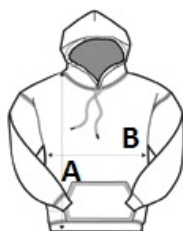

Stil

Buzunar marsupiu în față

Croit și cusut

Glugă căptușită, cu șnur

2 x 2 manșete și tiv cu striuri

Întărire în formă de semilună în interiorul gulerului

Decolteu cu bandă de întărire

Sugestii de personalizare:

Broderie

Tara de origine:

Bangladesh

📄 2024: **403. pag.**

📄 2023: **343. pag.**

SPECIFICAȚIE DIMENSIUNE (CM)

	S	M	L	XL	2XL
Buc./	25	25	25	25	25
Lungimea corpului (A)	68	69	70	71	72
Latimea pieptului (B)	51	54	57	60	63