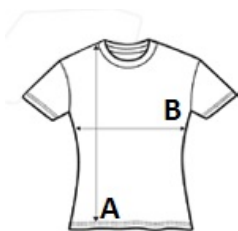

EA001F CASCADES ORGANIC WOMEN'S TEE

écologie.
byAWDIs

FŐ TULAJDONSÁGOK

150 g/m²
100% organikus pamut
Oldalvarrások
Csak méretcímke
Dupla tűzésű kivitel
Pántos nyak
Bordázott gallér
Egyszeres jersey
Bevarrt ujj
Környakas
Hagyományos szabás

Javasolt Dekorálás:

DTG, Hímzés, Transfer nyomás, Szitanyomás

Szarmazási ország:

Bangladesh

2024: 111. o.

MÉRET JELLEMZŐK (CM)

	XS	S	M	L	XL
db/☞	50	50	50	50	50
Testhossz (A)	50.50	53	55.50	58	60.50
Mellbőség (B)	40	44	48	52	56
Ujjhossz (C)	14	15	16	17	18

SZÍNEK:

Bottle Green Burgundy Heather Grey Ink Blue