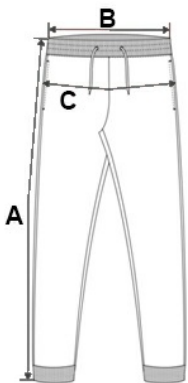

No brand label, only size tag for easy relabelling

Country Of Origin:

Türkiye

SIZE SPECIFICATION (CM)

	38	40	42	44	46	48	50	52	54
Pcs./📦	20	20	20	20	20	20	20	20	20
Waist Width (B)	40.50	42.50	44.50	46.50	49	51.50	54	56.50	59
Inseam (A)	86	86	86	86	86	86	86	86	86
Outseam (A)	104	104.50	105	105.50	106	106.50	107	107.50	108
Hip Width (C)	49	51	53	55	57	59	61	63	65