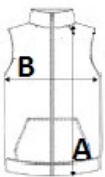

Stil

Reißverschlussöffnung

2 Seitentaschen und 1 Brusttasche mit Reißverschluss

Kontrastierende Schieber

Elastische Borte an den Ärmelbündchen und am Saum

Ursprungsland:

Bangladesh

 2025: **s. 272**
 2024: **s. 27**
**GRÖSSENANGABE (CM)**

	S	M	L	XL	2XL	3XL	4XL
Stck./☞	10	10	10	10	10	10	10
Körperlänge	68	70	72	74	76	78	80
Brustweite (B)	53	56	59	62	65	68	71

**FARBEN:**

Charcoal Grey
 Pepper Red
 Royal Blue
 Black