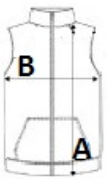

2 RV-Seitentaschen

Ursprungsland:

Bangladesh

2025: s. 275

2024: s. 506

**GRÖSSENANGABE (CM)**

	S	M	L	XL	2XL
Stck./	10	10	10	10	10
Körperlänge	62	64	66	68	70
Brustweite (B)	47	50	53	56	59

**FARBEN:**