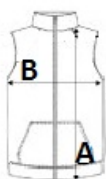

	XS	S	M	L	XL	2XL	3XL	4XL
Stck./📦	10	10	10	10	10	10	10	10
Körperlänge	70.25	72.25	74.25	76.25	78.25	80.25	83	85
Brustweite (B)	53	56	59	62	65	68	72	75

FARBEN:

■ Black	■ Dark Grey	■ Kelly Green	■ Light Royal Blue	■ Navy	■ Orange
■ Red	■ White				