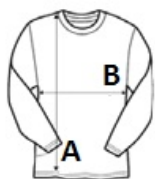

SO13249 SOL'S NEW SUPREME KIDS SWEAT-SHIRT

SOL'S
the fair spirit

HAUPTEIGENSCHAFTEN

280 g/m²

Qualität

50% Baumwolle - 50% Polyester

Nackenband

Bündchen, Kragen und Saum mit Elasthan-Rippstrick

Stil

Set-In-Sleeves

Seitennähte

Ursprungsland:

Pakistan

📅 2024: s. 639

📅 2023: s. 578

GRÖSSENANGABE (CM)

	4A	6A	8A	10A	12A
Stck./📦	25	25	25	25	25
Körperlänge	47	50	54	58	62
Brustweite (B)	37	41	45	48	51

FARBEN:

Grey Melange Royal Blue