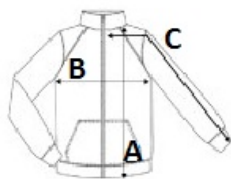

2024: s. 488

**ROZMĚRY (CM)**

	XS	S	M	L	XL	2XL	3XL	4XL
Ks./📦	16	16	16	16	16	16	16	16
Délka (A)	0	66	69	71	71	74	74	76
Šířka přes prsa (B)	0	51.50	55.50	59.50	63.50	68.50	72.50	75
Délka rukávu (měřená od středu zad) (C)	0	63	64	65	66	67	68	69