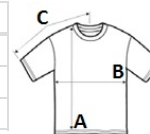

3 zsebfedős zseb és 1 cipzárás zseb

Cipzárás belső zseb és mobiltartó zseb

Elastikus belső húzósinór rejtett rögzítővel a karkivágásnál

Cipzárás hozzáférés a díszítéshez

**Javasolt Dekorálás:**

Hímzés

**Tanúsítványok:**STANDARD  
100**Származási ország:**

China

2025 : 333. o.

2024 : 597. o.

**MÉRET JELLEMZŐK (CM)**

	S	M	L	XL	2XL	3XL	4XL
db/☐	10	10	10	10	10	10	10
Testhossz (A)	72.85	74.85	76.85	78.85	80.85	83.60	86.35
Mellbőség (B)	57	60	63	66	69	73	77

**SZÍNEK:**