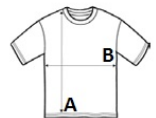

Megerősített gombsor

Rövid ujjú

3 gombos gombsor

Egyenes szabású alsó rész

Vágott és varrott

Belső, oldalsó varráson elhelyezett pótgomb

**Tanúsítványok:****Származási ország:**

Bangladesh

## MÉRET JELLEMZŐK (CM)

	XS	S	M	L	XL	2XL	3XL
db/☉	50	50	50	50	50	50	50
Testhossz (A)	58	61	64	67	69	71	74
Mellbőség (B)	45	47	49	51	54	57	60