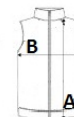

Warmloft pehelyezett teljesítmény szigetelés

Magas töltetű poliészter szigetelés - 60 g/m²

Poliészter taft bélés

Különleges jellemzők

Belső cipzárvédő

2 cipzárás alsó zseb

A terméken nincs külső logó

Rugalmas szegély a karkivágásoknál és az alsó részen

Szarmazási ország:

Myanmar

2024 : 604. o.

MÉRET JELLEMZŐK (CM)

	S	M	L	XL	2XL	3XL
db/☺	12	12	12	12	12	12
Testhossz (A)	65	65	67,5	67,5	70	70
Mellbőség (B)	49,5	51,5	54	56,5	60	63

SZÍNEK:

Black/Black
 Grey Marl/Black
 Navy/French Blue