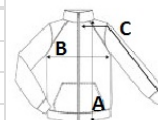

Warmloft pehelyérzetű teljesítmény szigetelés

Magas töltetű poliészter szigetelés - 60 g/m²

Poliészter taft bélés

Különleges jellemzők

Belső cipzárvédő

2 cipzárás alsó zseb

A terméken nincs külső logó

Rugalmas szegély a mandzsettáknál és az alsó részen

Javasolt Dekorálás:

Hímzés, Transfer nyomás, Szitanyomás

Szarmazási ország:

Myanmar

A sötét színeket mossa külön

2025 : 355. o.

2024 : 128. o.

MÉRET JELLEMZŐK (CM)

	S	M	L	XL	2XL	3XL
db/☺	8	8	8	8	8	8
Testhossz (A)	68	68	70,5	70,5	73	73
Mellbőség (B)	50	52	54,5	57	61	63
Ujjhossz (C)	64	64,5	65	65,5	66	66,5

SZÍNEK:

Black/Black
 Grey Marl/Black
 Navy/French Blue
 Seal Grey/Black