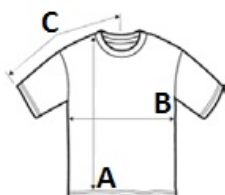

KI0336 TRAVEL SET

FŐ TULAJDONSÁGOK

Utazó készlet 210D poliészterből

Tartozik hozzá egy testre szabható tasak

Füldugót, alvómaszkot és felfújható nyakpárnát tartalmaz

Szarmazási ország:

China

2025: **484. o.**

2024: **775. o.**

MÉRET JELLEMZŐK (CM)

	U
db/☞	200
Magasság (A)	14
Szélesség (B)	17.50

SZÍNEK:

Black