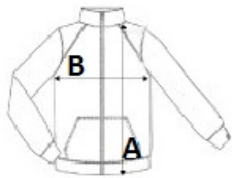

1 belső zseb

Elastikus húzószín a szegélynél elasztikus zsinórrögzítővel

Cipzárás hozzáférés a díszítéshez

Szarmazási ország:

China

2025: 342. o.

2024: 584. o.

MÉRET JELLEMZŐK (CM)

	S	M	L	XL	2XL	3XL	4XL
db/☞	25	25	25	25	25	25	25
Testhossz (A)	77.15	79.15	81.15	83.15	85.90	88.65	90.65
Mellbőség (B)	58	61	64	67	71	75	78
Ujjhossz (C)	64.15	66.05	68	69.90	72.05	74.15	76.10

SZÍNEK:

Black Navy Red