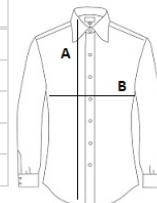

2 patentos, zsebfeződés mellzseb

Elülső és hátsó toldott vállrész

Patentos mandzsetták

Formázott szegély

Ez a termék speciálisan lett kezelve, és szándékosan látszik régieknek

Ez a gyártási folyamat a termékek között színbeli különbségeket eredményez, így minden darab egyedi

A fenntarthatóság érdekében ez a termék már nincs egyenként csomagolva - készletünk vegyes

Származási ország:

Bangladesh

2025 : 114. o.

2024 : 311. o.

MÉRET JELLEMZŐK (CM)

	XS	S	M	L	XL	2XL
db/☉	25	25	25	25	25	25
Testhossz (A)	64	65	67	68	70	72
Mellbőség (B)	44	46	48	51	52	56
Ujjhossz (C)	55	56	57	58	59	60
Nyakkör méret	36	37	38	39	40	41