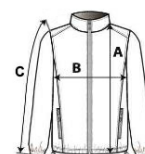

GILSS800 HAMMER NŐI SOFTSHELL KABÁT **Outlet**

GILDAN

FŐ TULAJDONSÁGOK

- 300 g/m²
- 92% Poliészter, 8% Elastán
- Karcúsított
- 3 rétegű, vízálló, légáteresztő membránnal 6000 mm
- Mikropolár belső réteg
- Kífordított spirál cipzár
- 2 első zseb kifordított spirál cipzárral
- 15.2 cm széles állvédő
- Hátul meghosszított derekú szabás
- Kitéphető címke
- Szélhatlan
- Rugalmas anyag

Javasolt Dekorálás:

Digitális nyomtatás (DTF), DTG, Hímzés, Transfer nyomás, Szitanyomás

Tanúsítványok:

Sedex

Szarmazási ország:

Myanmar

MÉRET JELLEMZŐK (CM)

	L	XL	2XL	3XL	4XL
db/☐	12	12	12	12	12
Testhossz (A)	63	65	67	69	70
Mellbőség (B)	53	56	59	62	65
Ujjhossz (C)	62	63	64	65	66