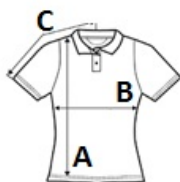

Kontúros szegélyű gallér és ujjvégek

Vasalt címke

Tisztán elődolgzott nyakkivágás, megerősített alsó résszel

2 színazonos gomb

Javasolt Dekorálás:

Hímzés, Szitanyomás

Származási ország:

Honduras, Bangladesh

2024: 251. o.

MÉRET JELLEMZŐK (CM)

	S	M	L	XL	2XL
db/☺	36	36	36	36	36
Testhossz (A)	61	64	67	70	74
Mellbőség (B)	43	46	50	54	58
Ujjhossz (C)	36	38	41	43	46

SZÍNEK:

Black
 Irish Green
 Light Blue
 Orange
 Red
 RS Sport Grey