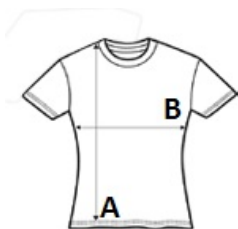

## FŐ TULAJDONSÁGOK

- 153 g/m<sup>2</sup>  
 153.0 g/m<sup>2</sup> (White 144.0 g/m<sup>2</sup>)  
 100% gyűrűs fonású pamut  
 Pamut/poliészter keverék egyes színek esetében  
 Testhez álló, oldalvarrott  
 Simább nyomási felület a magas öltéssűrűségnek köszönhetően  
 Varrás nélküli, duplán tűzött 1,3 cm széles szegélyű nyakkivágás  
 Válltól-vállig pántos  
 Kitéphető címke  
 Dupla tűzésű karkivágás és derékrész  
**Áttervezett kinézet, készleteink vegyesek**  
**Egyes esetekben szűkebb mellbőség és rövidebb ujjhossz**  
**Javasolt Dekorálás:**  
 DTG, Hímzés, Transfer nyomás, Szitanyomás  
**Származási ország:**  
 Bangladesh, Honduras, Haiti, Mexico, Nicaragua

## MÉRET JELLEMZŐK (CM)

	S	M	L	XL	2XL	3XL
db/☺	72	72	72	72	72	36
Testhossz (A)	63.50	66.04	68.58	70.49	71.12	72.39
Mellbőség (B)	43.18	45.72	49.53	52.07	58.42	62.23