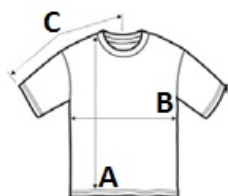

## MÉRET JELLEMZŐK (CM)

	XS	S	M	L	XL	2XL	3XL	4XL	5XL
db/☺	72	72	72	72	72	72	36	12	12
Testhossz (A)	0	71.12	73.66	76.20	78.74	81.28	83.82	86.36	88.90
Mellbőség (B)	0	45.72	50.80	55.88	60.96	66.04	71.12	76.20	81.28
Ujjhossz (C)	0	42.55	45.40	48.58	51.75	54.93	57.79	60.64	63.82