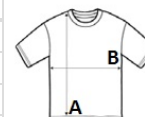

Elasztános passzé gallér

Rövid ujjú

Körkötött

2XL méret csomagolása dobozonként 100 darabról 50 darabra változott

Javasolt Dekorálás:

Digitális nyomtatás (DTF), Hímzés, Flex, Transfer nyomás, Sztanyomás

Tanúsítványok:

Szarmazási ország:

Bangladesh

2026 : 27. o.

2025 : 25. o.

MÉRET JELLEMZŐK (CM)

	XS	S	M	L	XL	2XL	3XL	4XL	5XL
db/☐	100	100	100	100	100	50	50	50	50
Testhossz (A)	64	70	72	74	76	78	80	82	84
Mellbőség (B)	48	50	53	56	59	62	65	68	71