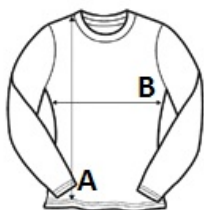

SO02072 SOL'S SPORTY LSL WOMEN - LONG SLEEVE SPORTS T-SHIRT **Outlet**

SOL'S
the fair spirit

FŐ TULAJDONSÁGOK140 g/m²**Minőség**

100% lélegző poliészter

Stílus

Kerek nyak

Oldalvarrott

Szorosan illeszkedő szabás

Szegett nyakkivágás

Javasolt Dekorálás:

Hímzés, Flex, Transfer nyomás, Szitanyomás, Szublimáció

Származási ország:

Bangladesh

2024: **556. o.**2023: **503. o.****MÉRET JELLEMZŐK (CM)**

	XS	S	M	L	XL	2XL
db/	50	50	50	50	50	50
Testhossz (A)	60	62	64	66	68	70
Mellbőség (B)	41	44	47	50	53	56

**SZÍNEK:**