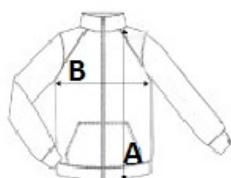

Interactive

Fleece cuffs

2 zipped lower pockets

Adjustable shockcord hem

Szarmazási ország:

Bangladesh

MÉRET JELLEMZŐK (CM)

	XS	S	M	L	XL	2XL	3XL	4XL	5XL
db/☞	16	16	16	16	16	16	16	16	16
Testhossz (A)	67	69	71	74	74	76	76	78	78
Mellbőség (B)	55	57	60	62	65	69	72	74	76
Ujjhossz (C)	75	77	79	80	81	83	84	85	86