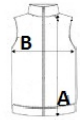

MÉRET JELLEMZŐK (CM)

	S	M	L	XL
db/☺	12	12	12	12
Testhossz (A)	72	72	75	75
Mellbőség (B)	51,5	55,5	59,5	63,5

SZÍNEK:

Black
 Dark Khaki
 Navy