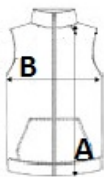

Férfi méretnél a törzsen használt szigetelés súlya 180 g/m2

Különleges tulajdonságok

2 alsó zseb

Behúzószinórral állítható szegély

Belső zseb

A belésben rejtett, cipzáras hímzési hozzáférés

A terméken nincs külső márkajelzés

Javasolt Dekorálás:

Hímzés

Szarmazási ország:

Bangladesh

2024: 605. o.

2023: 542. o.

MÉRET JELLEMZŐK (CM)

	S	M	L	XL	2XL	3XL
db/☞	12	12	12	12	12	12
Testhossz (A)	65.50	65.50	68	68	70.50	70.50
Mellbőség (B)	50.10	52.50	55	57.50	61.25	63.75