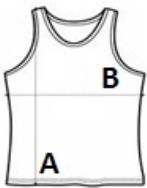

PA4009 LADIES' SPORTS TANK TOP

PROACT.®

FŐ TULAJDONSÁGOK

135 g/m²

65% poliészter / 35% viszkóz – Csomós hatású folyékony jersey anyag

Laza szabás

Nagy karkivágás és sporthát

Kerek nyakkivágás pántos nyakkal

Enyhén lekerekített szegély

Származási ország:

Bangladesh

2024: **533. o.**

2023: **471. o.**

MÉRET JELLEMZŐK (CM)

	XS	S	M	L
db/☐	100	100	100	100
Testhossz (A)	60	62	64	66
Mellbőség (B)	40	43	46	49

SZÍNEK:

■ Black

■ Fluorescent Pink

□ White