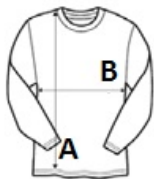

MÉRET JELLEMZŐK (CM)

	XS	S	M	L	XL	2XL
db/☺	25	25	25	25	25	25
Testhossz (A)	62.10	64.20	66.30	68.40	70.50	73.60
Mellbőség (B)	37	40	43	46	49	53
Ujjhossz (C)	65.50	68.30	71.20	74	77	80.30