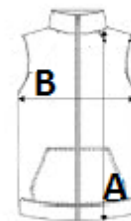

## MÉRET JELLEMZŐK (CM)

	S	M	L	XL	2XL	3XL
db/☐	10	10	10	10	10	10
Testhossz (A)	70.75	72.75	74.75	76.75	78.75	81.50
Mellbőség (B)	56.00	59.00	62.00	65.00	68.00	72.00