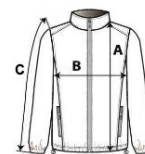

Meleg és ultrakönnnyű

A tároló táska méretére összenyomható

Elöl 2 cipzárás zseb

Kontrasztos belső: Convoy Grey a Black, Red, Marl Dark Grey és Marl Silver

színváltozatnál; Navy a Light Royal Blue és a Navy színváltozatnál; White a White színnél

2024 : 614. o.

MÉRET JELLEMZŐK (CM)

	S	M	L	XL	2XL	3XL	4XL
db/☐	15	15	15	15	15	15	15
Testhossz (A)	70	72	74	76	78	80	82
Mellbőség (B)	53	56	59	62	65	68	71
Ujjhossz (C)	66.25	67.25	68.25	69.25	70.25	71.25	72.25