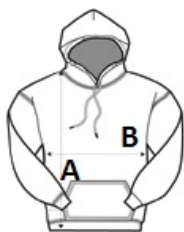

KA473 LADIES' HOODED SWEATSHIRT

KARIBAN

FŐ TULAJDONSÁGOK

- 280 g/m²
- 80% pamut/20% poliészter
- Bolyhozott belső
- Bevarrt ujj
- Bélelt kapucni hozzáillő húzószinórral
- Kenguru zsebek
- Bordázott mandzsetták és szegély
- STANDARD 100 by OEKO-TEX® N° CQ1007/7, IFTH tanúsítvánnyal
- A Dark Grey és a Light Royal Blue termékek esetében színárnyalatbeli különbségek előfordulhatnak**
- Készletünk vegyesen érhető el körkötött és oldalvarrott modellekben**

Javasolt Dekorálás:

Hímzés

Szarmazási ország:

Pakistan

2024: 432. o.

2023: 372. o.

MÉRET JELLEMZŐK (CM)

	XS	S	M	L	XL	2XL
db/☺	20	20	20	20	20	20
Testhossz (A)	62	64	66	68	70	72
Mellbőség (B)	45	48	51	54	57	60
Ujjhossz (C)	59	60	61	62	64	65