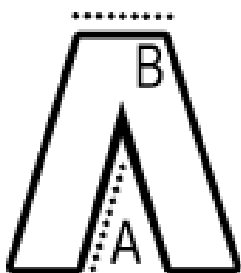

SZÍNEK:

Burgundy
 Combat Green
 Mint
 Silver Grey
 Jet Black