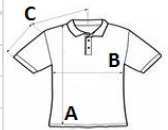

Szatén címke

Tisztán eldolgozott nyakkivágás, megerősített alsó résszel

3 fahatású gomb

Dupla tűzésű derékrész

Gyűrődésmentesítő behajtás

Javasolt Dekorálás:

DTG, Hímzés, Transfer nyomás, Szitanyomás

Származási ország:

Honduras

**MÉRET JELLEMZŐK (CM)**

	S	M	L
db/☐	36	36	36
Testhossz (A)	72	76	79
Mellbőség (B)	48	53	58
Ujjhossz (C)	44	48	51

**SZÍNEK:**

■ RS Sport Grey