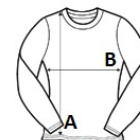

Traka za ojačanje na vratu

Okrugli rebrasti ovratnik od elastina

Duboki dekolte

Uži kroj

Manšete bez rebara

Izrezano i zašiveno

**Predložena dekoracija:**

Digital printing (DTF), Embroidery, Flex, Heat transfer, Screen printing

**Certifikati:****Zemlja podrijetla:**

Bangladesh

**SPECIFIKACIJA VELIČINE (CM)**

	S	M	L	XL	2XL
<b>Kom./</b>	50	50	50	50	50
<b>Duljina tijela (A)</b>	60	62	64	66	68
<b>Širina prsa (B)</b>	40	43	46	49	52

**BOJE:**