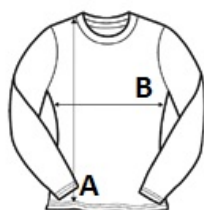

Stil

Okrugli izrez s našivenim detaljem u obliku slova V

2x2 rebraste manšete, ovratnik i porub

Spušteni rukavi

Izrezano i zašiveno

Unutarnji ovratnik u obliku polumjeseca

Podstavljen ovratnik

Predložena dekoracija:

Digital printing (DTF), Embroidery, Flex, Heat transfer, Screen printing

Zemlja podrijetla:

Bangladesh

📄 2024: p. 402

📄 2023: p. 342

SPECIFIKACIJA VELIČINE (CM)

	S	M	L	XL	2XL
Kom./📦	25	25	25	25	25
Duljina tijela (A)	63	64	65	66	67
Širina prsa (B)	47	50	53	56	59