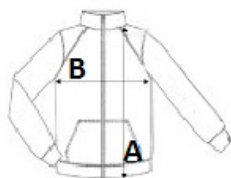

China

SPECIFIKACIJA VELIČINE (CM)

	XXS	XS	S	M	L	XL	2XL	3XL
Kom./📦	16	16	16	16	16	16	16	16
Duljina tijela (A)	0	0	64	66	66	69	69	69
Širina prsa (B)	0	0	48	51	53	56	58	64
Središnja duljina rukava (C)	0	0	72	72	73	74	74	75