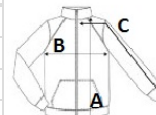

Zemlja podrijetla:

Myanmar

Wash dark colours separately

SPECIFIKACIJA VELIČINE (CM)

	S	M	L	XL	2XL	3XL
Kom./📦	8	8	8	8	8	8
Duljina tijela (A)	70	70	72,5	72,5	75	75
Širina prsa (B)	54	57	60	63	66	70
Središnja duljina rukava (C)	67	68	69	70	71	72