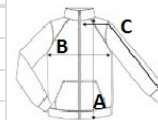

Certifikati:

Zemlja podrijetla:

Pakistan

📅 2025 : p. 295

📅 2024 : p. 544

SPECIFIKACIJA VELIČINE (CM)

	XS	S	M	L	XL	2XL	3XL	4XL
Kom./📦	25	25	25	25	25	25	25	25
Duljina tijela (A)	66.50	68.50	70.50	72.50	74.50	76.50	78.50	80.50
Širina prsa (B)	49	52	55	58	61	64	67	70
Središnja duljina rukava (C)	72.25	77	78.75	80.50	82.25	84	85.75	87.50