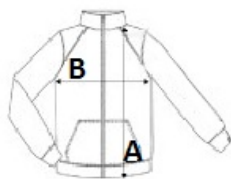

Zemlja podrijetla:

China

2025: p. 347

2024: p. 623

SPECIFIKACIJA VELIČINE (CM)

	S	M	L	XL	2XL	3XL
Kom./📦	10	10	10	10	10	10
Duljina tijela (A)	72.90	74.90	76.95	79.70	82.45	85.20
Širina prsa (B)	57	60	63	67	71	75
Središnja duljina rukava (C)	68	69.50	71	73.20	75.40	77.60