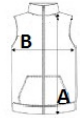

SPECIFIKACIJA VELIČINE (CM)

	6/8	8/10	10/12	12/14
Kom./📦	15	15	15	15
Duljina tijela (A)	47.50	53	57.75	62.50
Širina prsa (B)	39.50	42.50	45.50	48.50

BOJE:

 Light Royal Blue
 Red