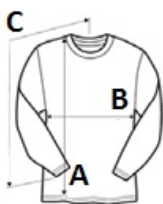

1 x 1 rebrasti materijal sa spandeksom za veću rastezljivost i vraćanje u originalni položaj
Klasičan kroj, bez šavova

Izdržljiva etiketa koja se može odstraniti; prijelaz na reciklirani materijal

Naljepnica za praćenje sukladno Zakonu o poboljšanju sigurnosti proizvoda široke potrošnje (CPSIA)

2024: p. 634

2023: p. 574

SPECIFIKACIJA VELIČINE (CM)

	XS	S	M	L	XL
Kom./📦	36	36	36	36	36
Duljina tijela (A)	50.17	50.17	53.98	57.15	60.96
Širina prsa (B)	40.64	40.64	43.18	45.72	48.26
Središnja duljina rukava (C)	59.69	59.69	67.31	70.49	76.84