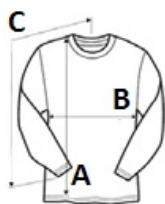

1 x 1 rebrasti materijal sa spandeksom za veću rastezljivost i vraćanje u originalni položaj
Klasičan kroj, bez šavova

Izdržljiva etiketa koja se može odstraniti; prijelaz na reciklirani materijal

Naljepnica za praćenje sukladno Zakonu o poboljšanju sigurnosti proizvoda široke potrošnje (CPSIA)

2024: p. 634

2023: p. 574

SPECIFIKACIJA VELIČINE (CM)

	XS	S	M	L	XL
Kom./📦	36	36	36	36	36
Duljina tijela (A)	50.17	50.17	53.98	57.15	60.96
Širina prsa (B)	40.64	40.64	43.18	45.72	48.26
Središnja duljina rukava (C)	59.69	59.69	67.31	70.49	76.84