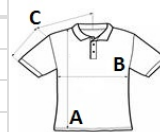

SPECIFIKACIJA VELIČINE (CM)

	S	M	L	XL	2XL
Kom./	36	36	36	36	36
Duljina tijela (A)	72	76	79	81	84
Širina prsa (B)	48	53	58	64	69
Središnja duljina rukava (C)	44	48	51	55	59