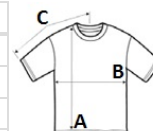

SPECIFIKACIJA VELIČINE (CM)

	S	M	L	XL	2XL	3XL	4XL
Kom./	10	10	10	10	10	10	10
Duljina tijela (A)	72.85	74.85	76.85	78.85	80.85	83.60	86.35
Širina prsa (B)	57	60	63	66	69	73	77