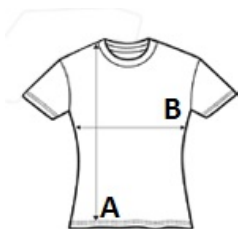

SO11502 SOL'S IMPERIAL WOMEN - ROUND COLLAR T-SHIRT

SOL'S®
the fair spirit

GLAVNE ZNAČAJKE

190 g/m²

Kvaliteta

100 % polučetkani prstenasto ispređen pamuk

Stil

Ojačani ovratnik

Rebrasti ovratnik

Kratki rukavi

Izrezano i zašiveno

Predložena dekoracija:

Digital printing (DTF), Embroidery, Flex, Heat transfer, Screen printing

Zemlja podrijetla:

Bangladesh

2024: p. 186

2023: p. 149

SPECIFIKACIJA VELIČINE (CM)

	S	M	L	XL	2XL	3XL
Kom./📦	100	100	100	100	100	100
Duljina tijela (A)	61	63	65	67	69	71
Širina prsa (B)	41	44	47	50	53	56

BOJE:

Blue	Petroleum Blue	Terracotta	Ancient Pink	Apple Green	Aqua
Ash	Atoll Blue	Bottle Green	Burgundy	Candy Pink	Caribbean Blue
Chocolate	Dark Grey	Dark Khaki	Dark Purple	Deep Black	Denim
Emerald	French Navy	Fuchsia	Gold	Grey Melange	Kelly Green
Khaki	Lemon	Mouse Grey	Navy	Orange	Orchid Pink
Red	Royal Blue	Sky Blue	White		